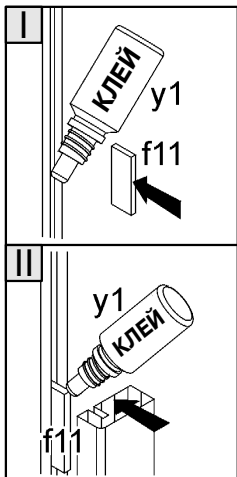

ВАЛЕРІЯ / ВАЛЕРИЯ

Шафа / Шкаф 2d/2s - V_04

A	B	C		D
1	V90-002	1706	371	3/4
2	V90-011	745	193	4/4
3	V90-110	2190	590	1/4
4	V90-111	2190	590	1/4
5	V90-306	752	580	2/4
6	V90-307	752	580	2/4
7	V90-321	752	580	2/4
8	V90-403	752	70	2/4
9	V90-507	2214	40	1/4
10	V90-510	751	40	2/4
11	V90-904	2114	389	1/4
12	V90-905	714	499	2/4
13	ZS1-503	500	120	2/4
14	ZS1-504	500	120	2/4
15	ZS1-6547-01	703	120	2/4
16	dr-747	747	22	2/4
17	lh-2087	2087	14	1/4

6x a1	6x b1	4x d1 φ5x17 mm	22x e1 φ7x50 mm	12x e19 φ5x9 mm	12x e3 φ6x13 mm	8x e32 Ø5x50 mm	16x f1 φ8x30 mm	21x f11 46x18¼ mm	
4x k1	65x l1	2x n1	1x n26\1	2x p1 φ3,5x13 mm	4x p25 φ3,5x16 mm	1x p38 φ3,5x16 mm	8x r15 φ12x10,5 mm /12	8x r16	
22x s1	8x s4 ø5	12x s6 ø8	2x t17 483 mm	2x w26\CL 500 mm	2x w26\CR 500 mm	2x w26\DL 500 mm	2x w26\DR 500 mm	1x z1	
1x y1 Клей	Каштан / Талшын			6x c39	12x p9 φ4x30 mm	Вільха / Ольха Қарағаш		6x c251 128 mm	12x j30 M4x22 мм

1

2

3

4

5

6